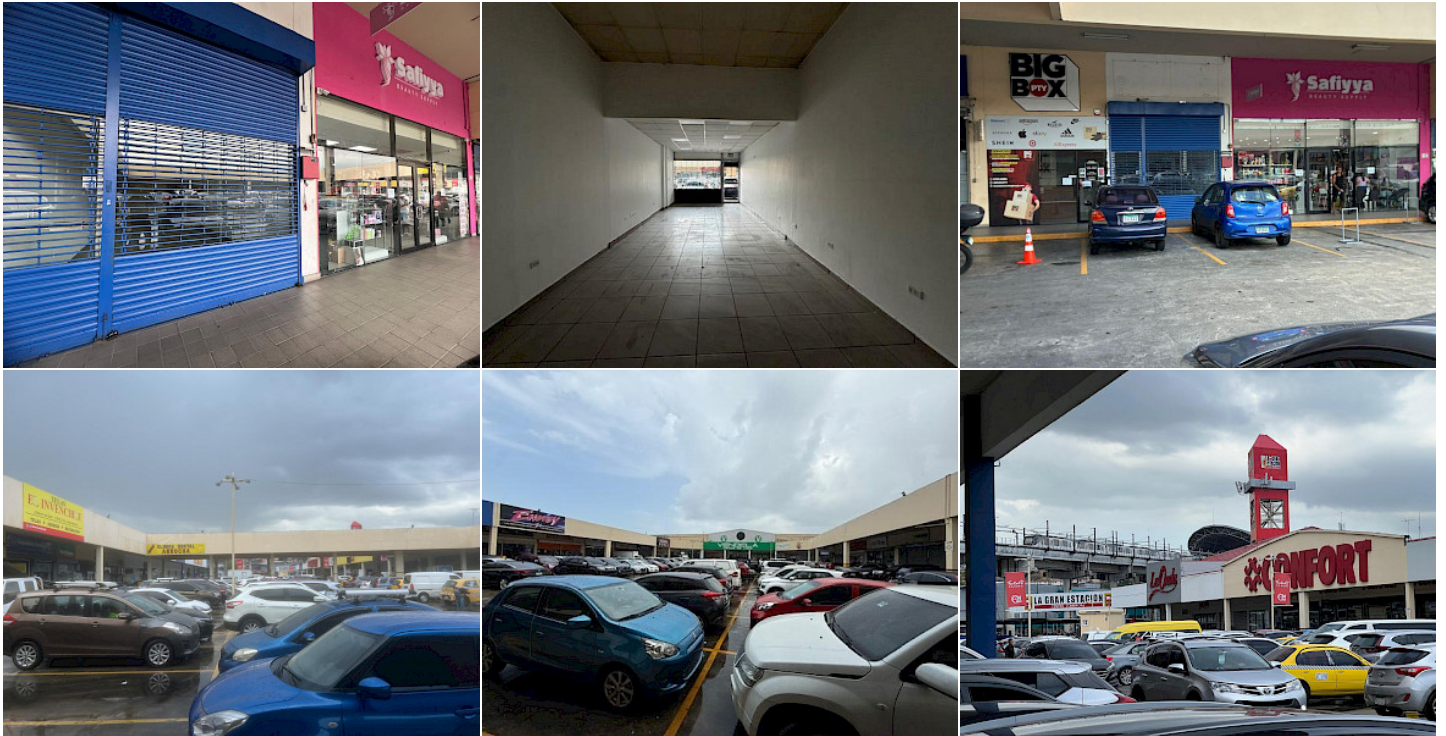

VENTA LOCAL COMERCIAL LA GRAN ESTACION SAN MIGUELITO

En Venta

\$110,000

Ubicación de la propiedad

Detalles de la Propiedad

Provincia	Ubicaciones
Distrito	Panamá
Corregimiento	San Miguelito
Barrio	San Miguelito
Calle	PH CENTRO COMERCIAL LA GRAN ESTACION, SAN MIGUELITO

ID de la Propiedad:	MLS-24453
Tipo de Listado:	En Venta
Tipo de Propiedad:	Local Comercial
Edificio Barriada:	PH CENTRO COMERCIAL LA GRAN ESTACION, SAN MIGUELITO
Precio:	\$110,000
Año de Construcción:	2000
Área Construida:	63 m ²

VENTA LOCAL COMERCIAL LA GRAN ESTACION SAN MIGUELITO

En Venta

\$110,000

Descripción de la propiedad

Se alquila Local Comercial de 62Mts2, en planta baja con ubicación privilegiada y amplios estacionamientos en La Gran Estación de San Miguelito, cerca de la Estacion del Metro. Este Centro Comercial es muy transitado por personas y es una excelente oportunidad de inversion.

Características

Próximo a área comercial

Estacionamiento para visitas

Amenidades
