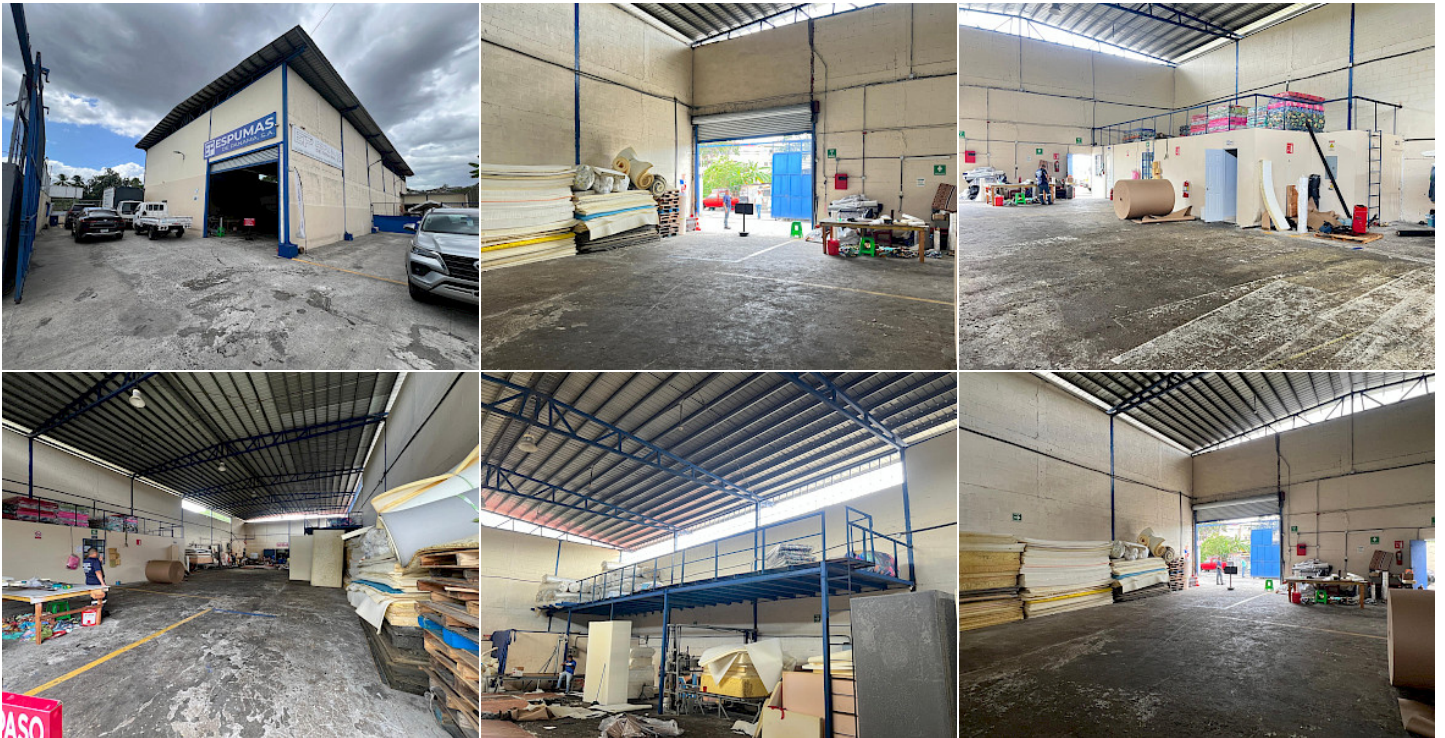

Se Vende Galera Comercial de 1575m2

En Venta

\$725,000

Ubicación de la propiedad

Provincia	Ubicaciones
Distrito	Panamá
Corregimiento	San Miguelito
Barrio	San Miguelito
Calle	RIO ABAJO GALERA

Detalles de la Propiedad

ID de la Propiedad:	MLS-22025
Tipo de Listado:	En Venta
Tipo de Propiedad:	Bodega
Edificio Barriada:	RIO ABAJO GALERA
Precio:	\$725,000
Año de Construcción:	2010
Área Construida:	1,000 m ²

Se Vende Galera Comercial de 1575m2

En Venta

\$725,000

Descripción de la propiedad

Se Vende galera comercial en Rio Abajo. Se encuentra completamente listo y en muy buenas condiciones. 1000m2 construidos de galera y incluye area de mezanine / deposito / oficinas / baños etc. Amplio espacio de estacionamientos. La galera tiene muro y porton de seguridad. Terreno de 1575m2.

Características

Amenidades

- **Aire acondicionado:** Split
- **Techo:** Lámina de Zinc
- **Construcción:** Bloque