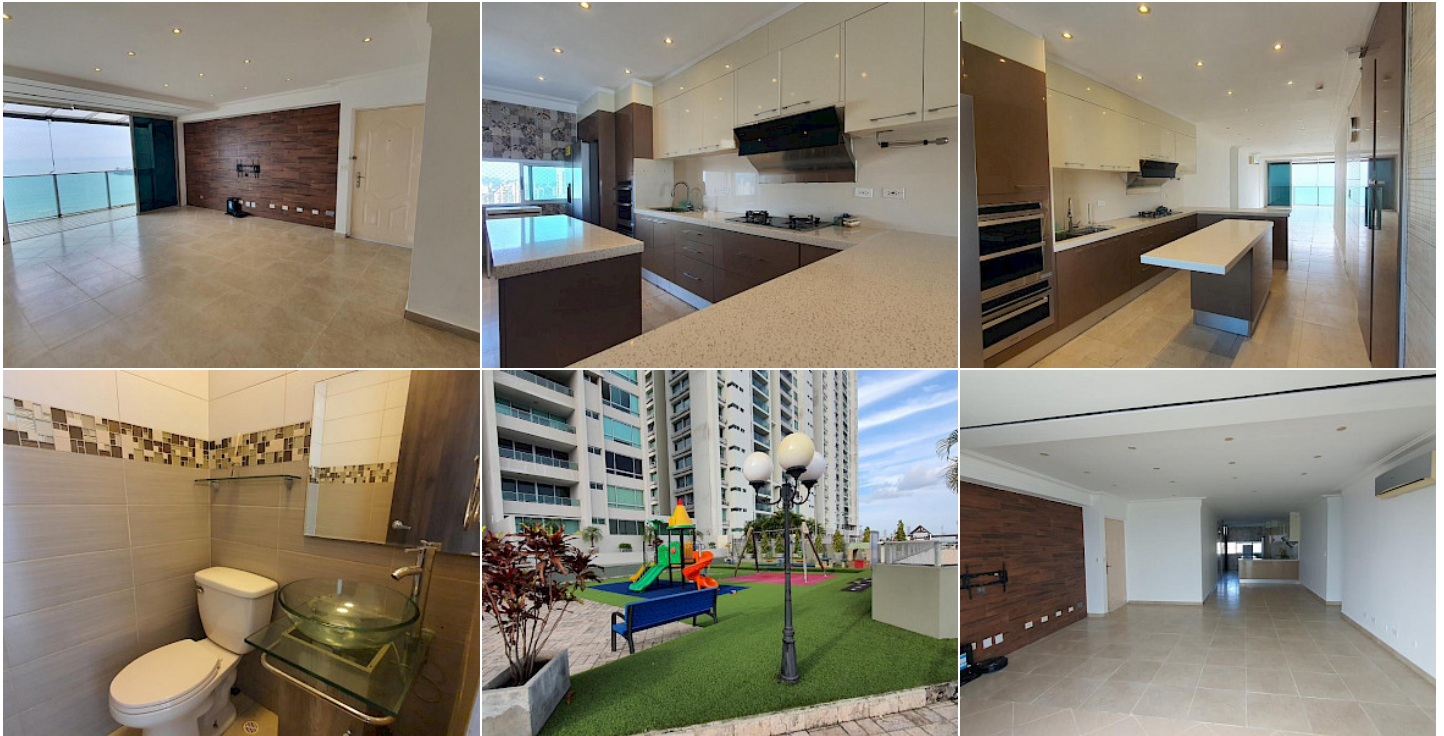

PH TERRASOL TORRE 1000, San Francisco

En Venta

$270,000

Ubicación de la propiedad

Detalles de la Propiedad

Provincia	Ubicaciones
Distrito	Panamá
Corregimiento	Panamá
Barrio	San Francisco
Calle	TERRASOL TORRE 1000

ID de la Propiedad:	MLS-24188
Tipo de Listado:	En Venta
Tipo de Propiedad:	Apartamento
Edificio | Barriada:	TERRASOL TORRE 1000
Precio:	$270,000
Año de Construcción:	2009
Área Construida:	162 m²
Recámaras:	3
Baños:	3
Medios Baños:	1
Estacionamientos:	2