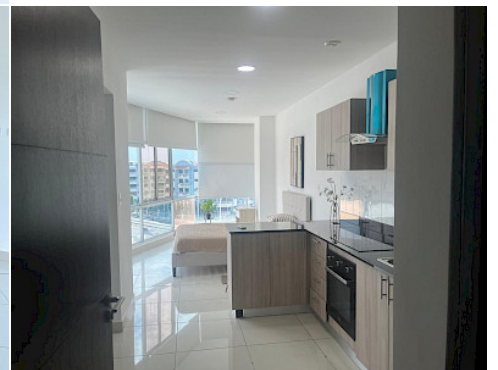

Ph Oficentro

Alquiler

$750

Ubicación de la propiedad

Provincia	Ubicaciones
Distrito	Panamá
Corregimiento	Panamá
Barrio	Juan Díaz
Calle	

Detalles de la Propiedad

Tipo de Listado:	Alquiler
Tipo de Propiedad:	Apartamento
Precio:	$750
Tamaño de lote:	45 m²
Recámaras:	1
Baños:	1
Estacionamientos:	1