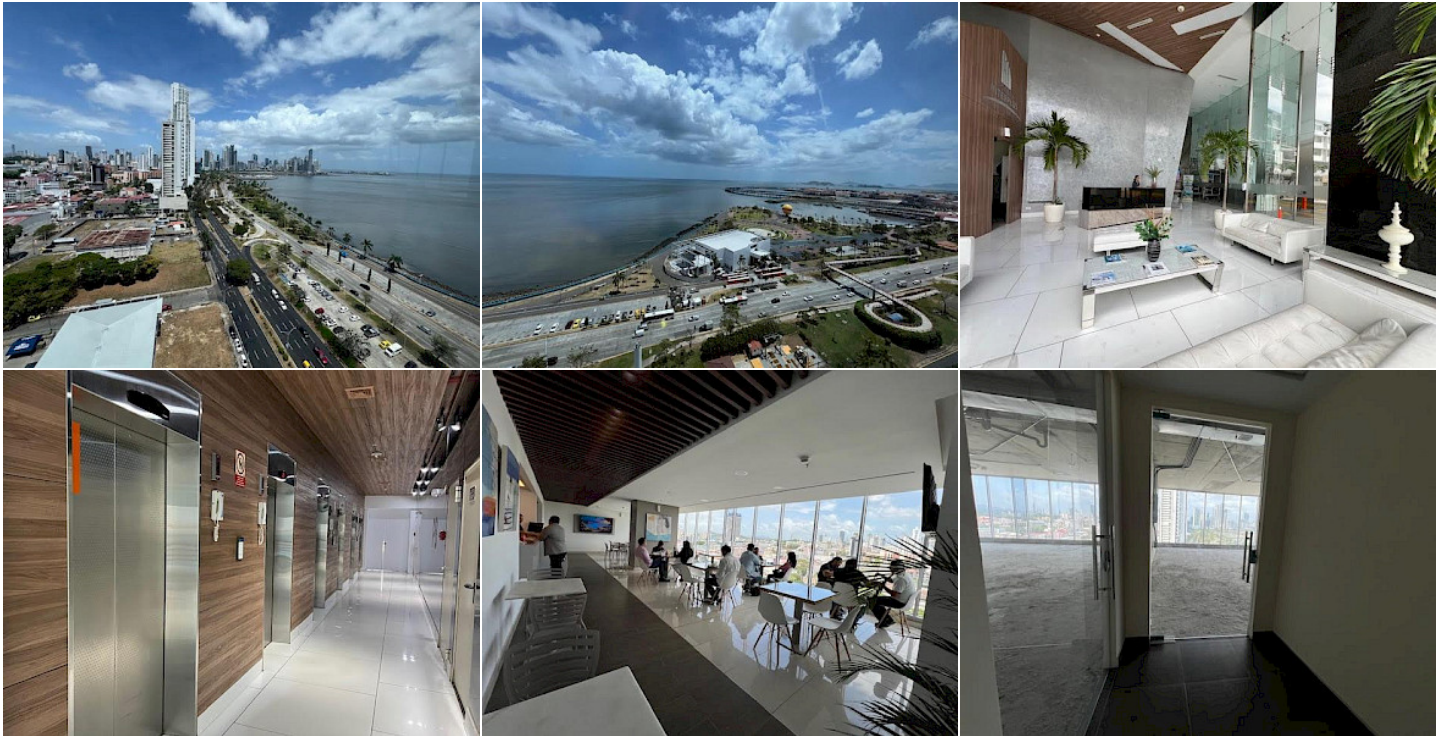

Oficina para venta en Balboa Office Center con la Mejor Vista

En Venta

\$299,000

Ubicación de la propiedad

Provincia	Ubicaciones
Distrito	Panamá
Corregimiento	Panamá
Barrio	Calidonia o la Exposición
Calle	BALBOA OFFICE CENTER

Detalles de la Propiedad

ID de la Propiedad:	MLS-24701
Tipo de Listado:	En Venta
Tipo de Propiedad:	Oficina
Edificio Barriada:	BALBOA OFFICE CENTER
Precio:	\$299,000
Año de Construcción:	2017
Área Construida:	250 m ²

Oficina para venta en Balboa Office Center con la Mejor Vista

En Venta

\$299,000

Descripción de la propiedad

Trabajar con la mejor vista de Panamá es posible! Oficina en esquina con vista de 180 grados a la bahía de Panamá, desde el Casco viejo, Causeway, Cinta Costera y los edificios más emblemáticos de la ciudad. Se vende en obra gris para que puedas personalizar tu espacio tal como lo imaginas. La oficina cuenta con tres estacionamientos con sus tarjetas de acceso expedito y el edificio BOC (Balboa Office Center) brinda muchos estacionamientos para clientes y visitas con una tarifa de estacionamiento por tiempo. También tiene garita de seguridad, elegante lobby, área común de estar con terraza y una linda cafetería perfecta para colaboradores y visitas. Ubicado sobre Avenida Balboa con fácil acceso a toda la ciudad.