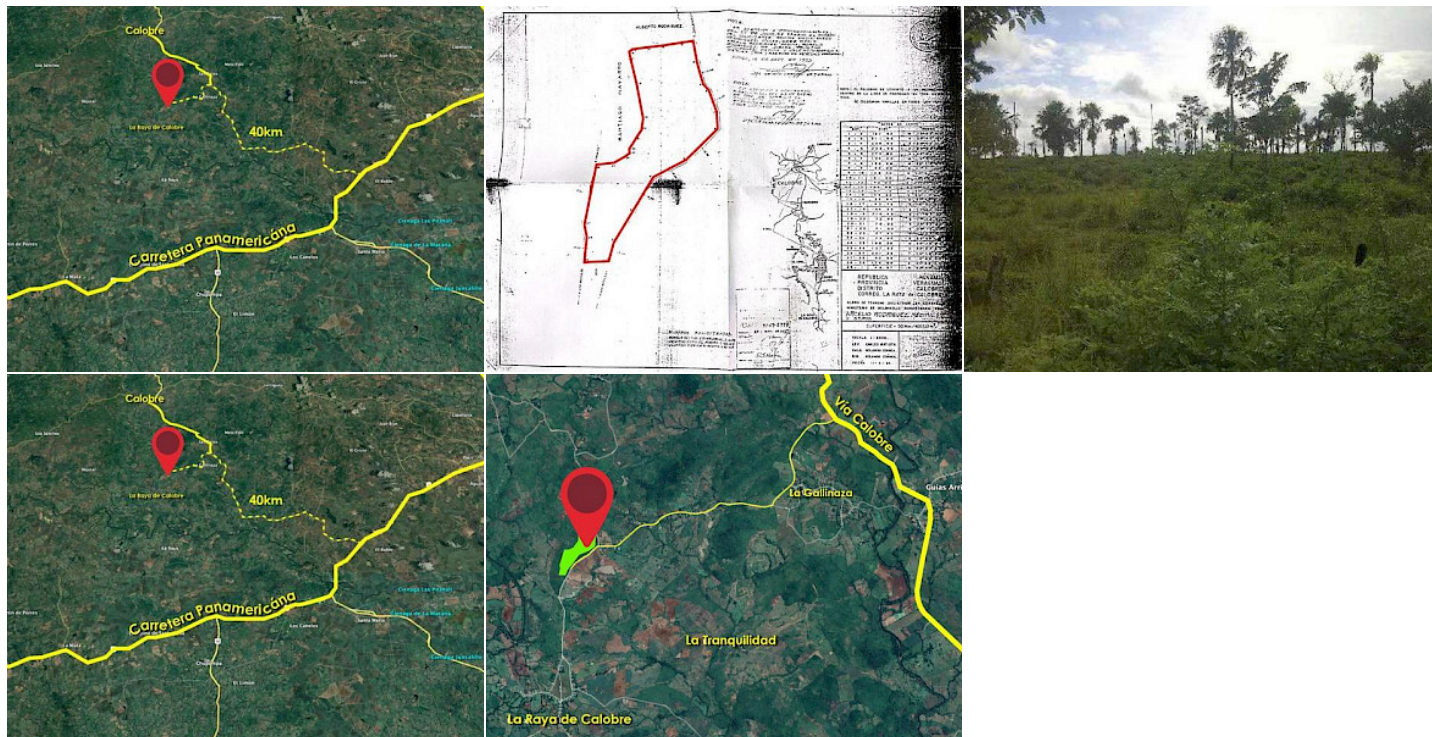

Finca Ideal para siembra de Caña en la Raya de Calobre, Veraguas

En Venta

\$165,000

Ubicación de la propiedad

Detalles de la Propiedad

Provincia	Ubicaciones
Distrito	Veraguas
Corregimiento	Calobre
Barrio	Calobre
Calle	UBICADA A MENOS DE UN KILÓMETRO DE LA VÍA A CALOBRE A MANO IZQUIERDA

ID de la Propiedad:	MLS-15848
Tipo de Listado:	En Venta
Tipo de Propiedad:	Finca
Edificio Barriada:	UBICADA A MENOS DE UN KILÓMETRO DE LA VÍA A CALOBRE A MANO IZQUIERDA
Precio:	\$165,000
Año de Construcción:	1994
Tamaño de lote:	504,050 m ²
Área Construida:	504,050 m ²

Finca Ideal para siembra de Caña en la Raya de Calobre, Veraguas

En Venta

\$165,000

Descripción de la propiedad

Finca ubicada en la Raya de Calobre, Veraguas, ideal para el desarrollo agrícola, especialmente para la siembra de caña de azúcar y otros cultivos. La propiedad cuenta con un terreno semi-plano que facilita el trabajo mecanizado y optimiza la productividad. Además, dispone de una quebrada en su parte posterior, lo que representa una ventaja importante para el acceso a agua y el desarrollo de actividades agropecuarias. Es una excelente oportunidad para inversionistas o productores que buscan una finca funcional, con buen potencial productivo en una zona de tradición agrícola.